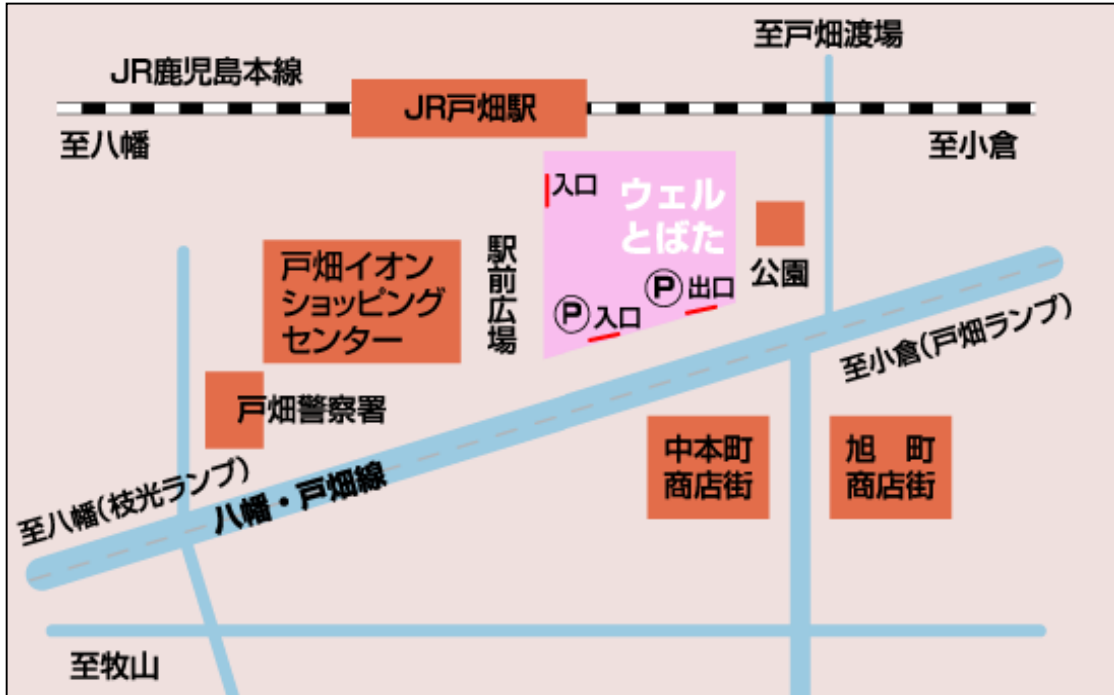

ウェルとばた案内図

〈住所〉

〒804 - 0067 北九州市戸畑区汐井町1番6号

〈交通アクセス〉

- JR 鹿児島本線「戸畑駅」南口から徒歩1分
- 「戸畑駅」バス停より徒歩1分