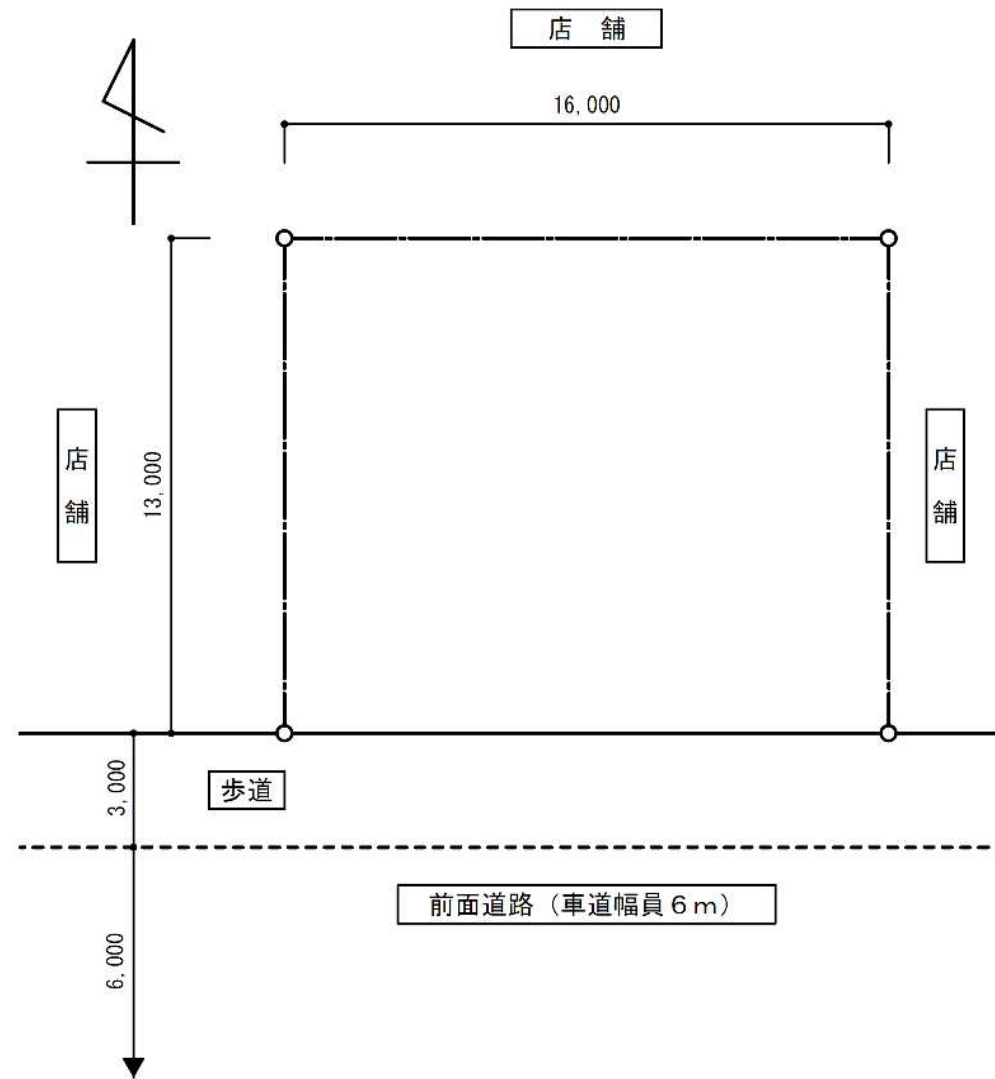

設計課題

「図書館カウンターを併設した市役所出張所」

(1) 配置図 縮尺=1/200

(2) 設計趣旨 (おおむね100字から150字程度)

Blank lines for writing the design intent.